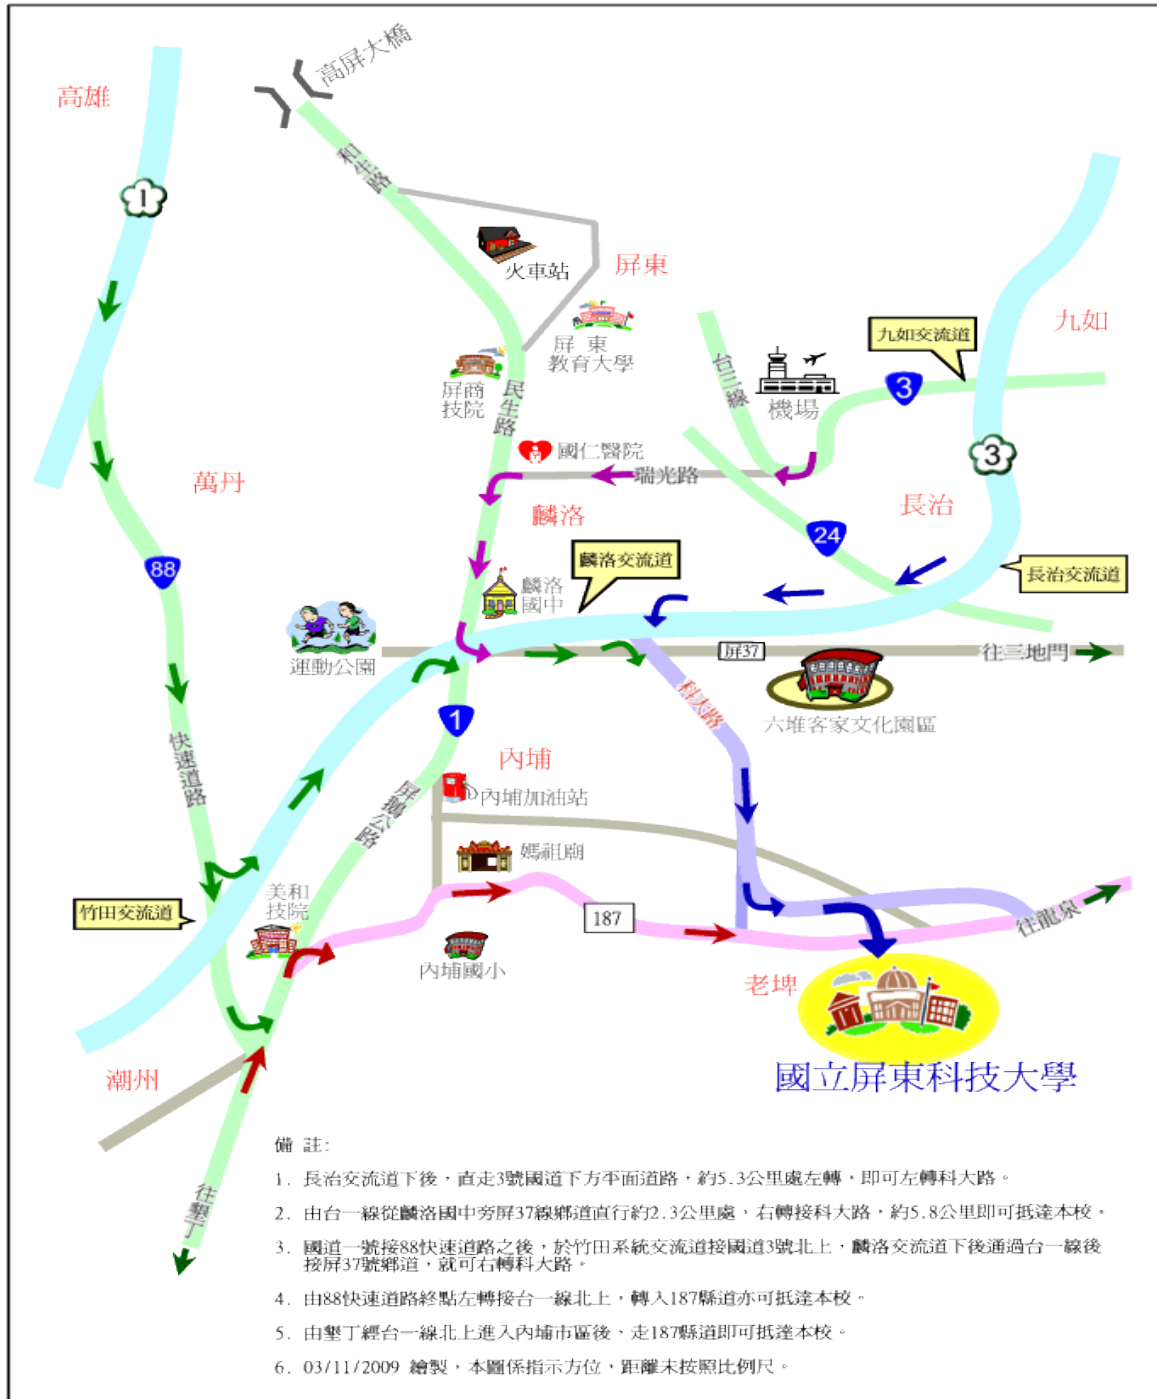

國立屏東科技大學交通位置圖

國立屏東科技大學位置示意圖

或至本校網頁參考交通路線圖 <http://www.npust.edu.tw>